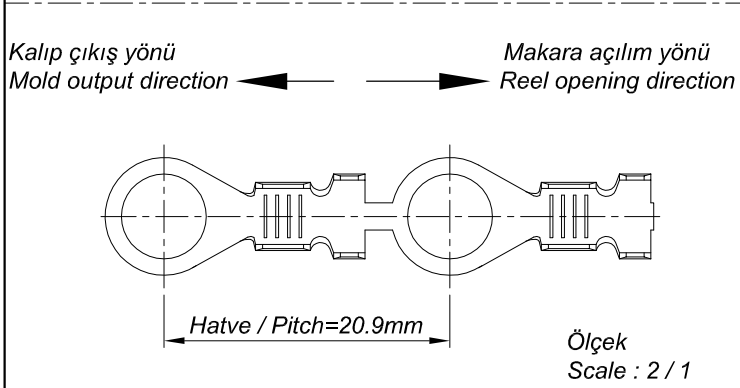

PARÇA KODU PART CODE	PARÇA ADI PART NAME	s ÖLÇÜSÜ (KALINLIK) s MEASURE (THICKNESS)	Malzeme Material	Kaplama / Coating		
				SN	AG	Nİ
TŞ 2453 DP	2.5 NO KABLO UÇ B.A. (0.60) Ø6.2 =DP=	-----	(CuZn30) Pirinç / Brass	-	-	-
TŞ 2453 RP	2.5 NO KABLO UÇ B.A. (0.60) Ø6.2 =RP=	-----	(CuZn30) Pirinç / Brass	-	-	-
TŞ 2453 RPK	2.5 NO KABLO UÇ B.A. (0.60) Ø6.2 =RPK=	-----	(CuZn30) Pirinç / Brass	+	-	-

Perspektif
Perspective

Kablo Kesiti
Wire Section : 2.50 - 6 mm²

Resim üzerinden ölçü almayınız
do not measure on drawing

Tarih / Date	19.07.2013	İmza / Signature	Ölçek / Scale			
Çizen / Desing	M.Yağcı		5 / 1	01	Çiftli kalıp yapılmıştır, Ölçüler yeniden düzenlenmiştir.	03.04.2015
Onay / Approval	S.Gölcük			No	Değişiklik / Revision	Tarih/Date

Parça Adı:
Part Name

2.5 NO KABLO UCU
BÜYÜK AYAK Ø6.2

Parça Kodu:
Part Code

TŞ 2453