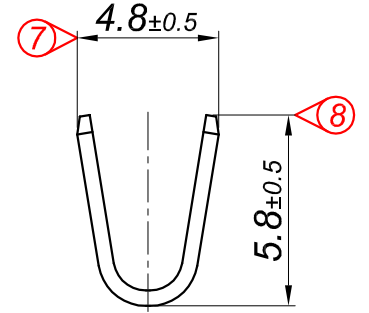

PARÇA KODU PART CODE	PARÇA ADI PART NAME	s ÖLÇÜSÜ (KALINLIK) s MEASURE (THICKNESS)	Malzeme Material	Kaplama / Coating		
				SN	AG	Nİ
TŞ 2453 DP	2.5 NO KABLO UÇ B.A. (0.60) Ø6.2 =DP=	-----	(CuZn30) Pirinç / Brass	-	-	-
TŞ 2453 RP	2.5 NO KABLO UÇ B.A. (0.60) Ø6.2 =RP=	-----	(CuZn30) Pirinç / Brass	-	-	-
TŞ 2453 RPK	2.5 NO KABLO UÇ B.A. (0.60) Ø6.2 =RPK=	-----	(CuZn30) Pirinç / Brass	+	-	-

Perspektif
Perspective

Kablo Kesiti
Wire Section : 2.50 - 6 mm²

Resim üzerinden ölçü almayınız
do not measure on drawing

Tarih / Date	19.07.2013	İmza / Signature	Ölçek / Scale			
Çizen / Desing	M.Yağcı		5 / 1	01	Çiftli kalıp yapılmıştır, Ölçüler yeniden düzenlenmiştir.	03.04.2015
Onay / Approval	S.Gölcük			No	Değişiklik / Revision	Tarih/Date

Parça Adı:
Part Name

2.5 NO KABLO UCU
BÜYÜK AYAK Ø6.2

Parça Kodu:
Part Code

TŞ 2453