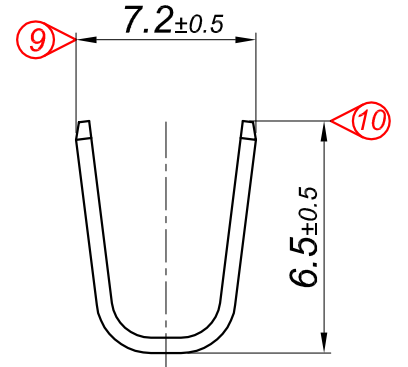

PARÇA KODU PART CODE	PARÇA ADI PART NAME	s ÖLÇÜSÜ (KALINLIK) s MEASURE (THICKNESS)	Malzeme Material	Kaplama / Coating		
				SN	AG	Nİ
TŞ 2453 DP	2.5 NO KABLO UÇ B.A. (0.60) Ø6.2 =DP=	-----	(CuZn30) Pirinç / Brass	-	-	-
TŞ 2453 RP	2.5 NO KABLO UÇ B.A. (0.60) Ø6.2 =RP=	-----	(CuZn30) Pirinç / Brass	-	-	-
TŞ 2453 RPK	2.5 NO KABLO UÇ B.A. (0.60) Ø6.2 =RPK=	-----	(CuZn30) Pirinç / Brass	+	-	-

Perspektif
Perspective

Kablo Kesiti
Wire Section : 2.50 - 6 mm²

Resim üzerinden ölçü almayınız
do not measure on drawing

Tarih / Date	19.07.2013	İmza / Signature	Ölçek / Scale			
Çizen / Desing	M.Yağcı		5 / 1	01	Çiftli kalıp yapılmıştır, Ölçüler yeniden düzenlenmiştir.	03.04.2015
Onay / Approval	S.Gölcük			No	Değişiklik / Revision	Tarih/Date

Parça Adı:
Part Name

2.5 NO KABLO UCU
BÜYÜK AYAK Ø6.2

Parça Kodu:
Part Code

TŞ 2453