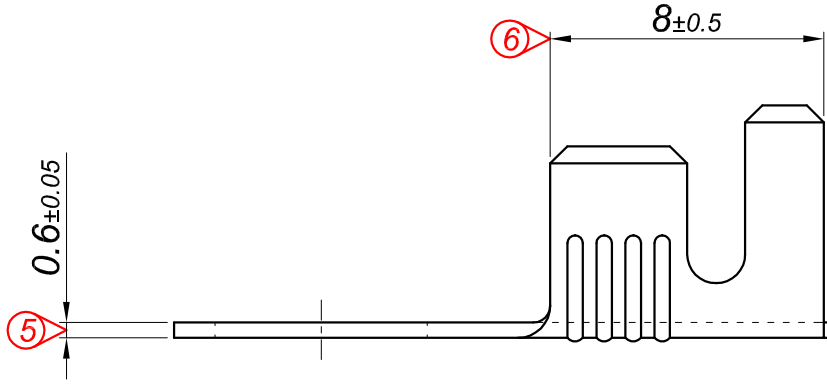

PARÇA KODU PART CODE	PARÇA ADI PART NAME	s ÖLÇÜSÜ (KALINLIK) s MEASURE (THICKNESS)	Malzeme Material	Kaplama / Coating		
				SN	AG	Nİ
TŞ 2453 DP	2.5 NO KABLO UÇ B.A. (0.60) Ø6.2 =DP=	-----	(CuZn30) Pirinç / Brass	-	-	-
TŞ 2453 RP	2.5 NO KABLO UÇ B.A. (0.60) Ø6.2 =RP=	-----	(CuZn30) Pirinç / Brass	-	-	-
TŞ 2453 RPK	2.5 NO KABLO UÇ B.A. (0.60) Ø6.2 =RPK=	-----	(CuZn30) Pirinç / Brass	+	-	-

Perspektif
Perspective

Kablo Kesiti
Wire Section : 2.50 - 6 mm²

Resim üzerinden ölçü almayınız
do not measure on drawing

Tarih / Date	19.07.2013	İmza / Signature	Ölçek / Scale			
Çizen / Desing	M.Yağcı		5 / 1	01	Çiftli kalıp yapılmıştır, Ölçüler yeniden düzenlenmiştir.	03.04.2015
Onay / Approval	S.Gölcük			No	Değişiklik / Revision	Tarih/Date

Parça Adı:
Part Name

2.5 NO KABLO UCU
BÜYÜK AYAK Ø6.2

Parça Kodu:
Part Code

TŞ 2453