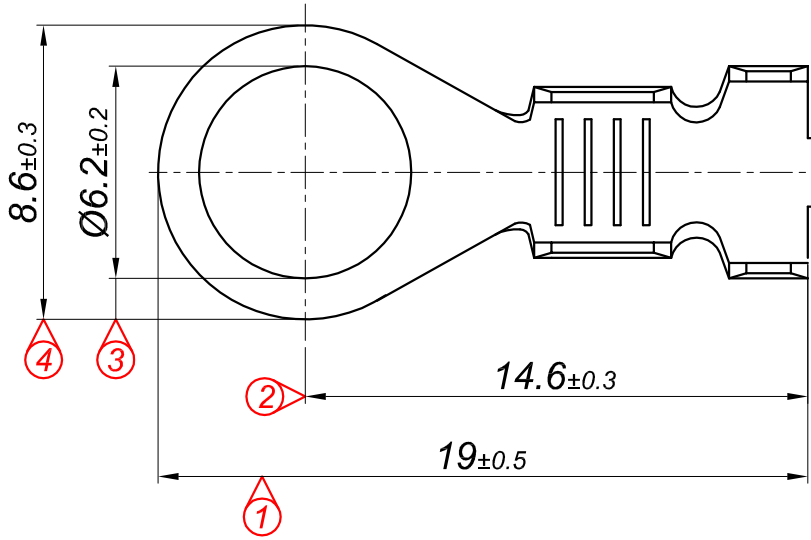

PARÇA KODU PART CODE	PARÇA ADI PART NAME	s ÖLÇÜSÜ (KALINLIK) s MEASURE (THICKNESS)	Malzeme Material	Kaplama / Coating		
				SN	AG	Nİ
TŞ 2453 DP	2.5 NO KABLO UÇ B.A. (0.60) Ø6.2 =DP=	-----	(CuZn30) Pirinç / Brass	-	-	-
TŞ 2453 RP	2.5 NO KABLO UÇ B.A. (0.60) Ø6.2 =RP=	-----	(CuZn30) Pirinç / Brass	-	-	-
TŞ 2453 RPK	2.5 NO KABLO UÇ B.A. (0.60) Ø6.2 =RPK=	-----	(CuZn30) Pirinç / Brass	+	-	-

Perspektif
Perspective

Kablo Kesiti
Wire Section : 2.50 - 6 mm²

Resim üzerinden ölçü almayınız
do not measure on drawing

Tarih / Date	19.07.2013	İmza / Signature	Ölçek / Scale			
Çizen / Desing	M.Yağcı		5 / 1	01	Çiftli kalıp yapılmıştır, Ölçüler yeniden düzenlenmiştir.	03.04.2015
Onay / Approval	S.Gölcük			No	Değişiklik / Revision	Tarih/Date

Parça Adı:
Part Name

2.5 NO KABLO UCU
BÜYÜK AYAK Ø6.2

Parça Kodu:
Part Code

TŞ 2453